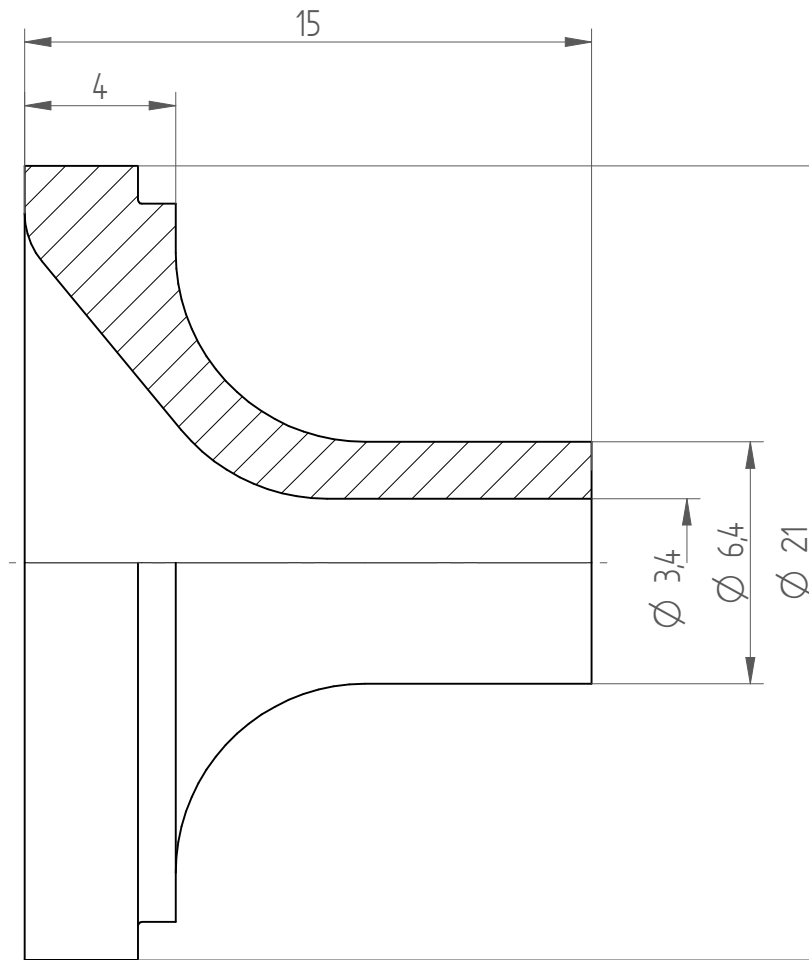

Swiss
Precision
Tools

REGO-FIX®

REGO-FIX AG
Obermattweg 60
4456 Tenniken / Switzerland

Phone +41 61 976 14 66
Fax +41 61 976 14 14
www.rego-fix.com

This is a non-controlled copy. All information given herein is subject to change without notice

The information given herein has been carefully checked and is believed to be correct. REGO-FIX, however, assumes no responsibility or liability for any errors, inaccuracies or omissions that may appear in this drawing

This document is subject to copyright laws. No part of this document may be reproduced or transmitted in any form or any means, electronic or mechanic, for any purpose, without the express written permission of REGO-FIX

Type : KS_ER25_D3
Part No. : 392520300
Date : 12.09.2014
Scale : 5:1